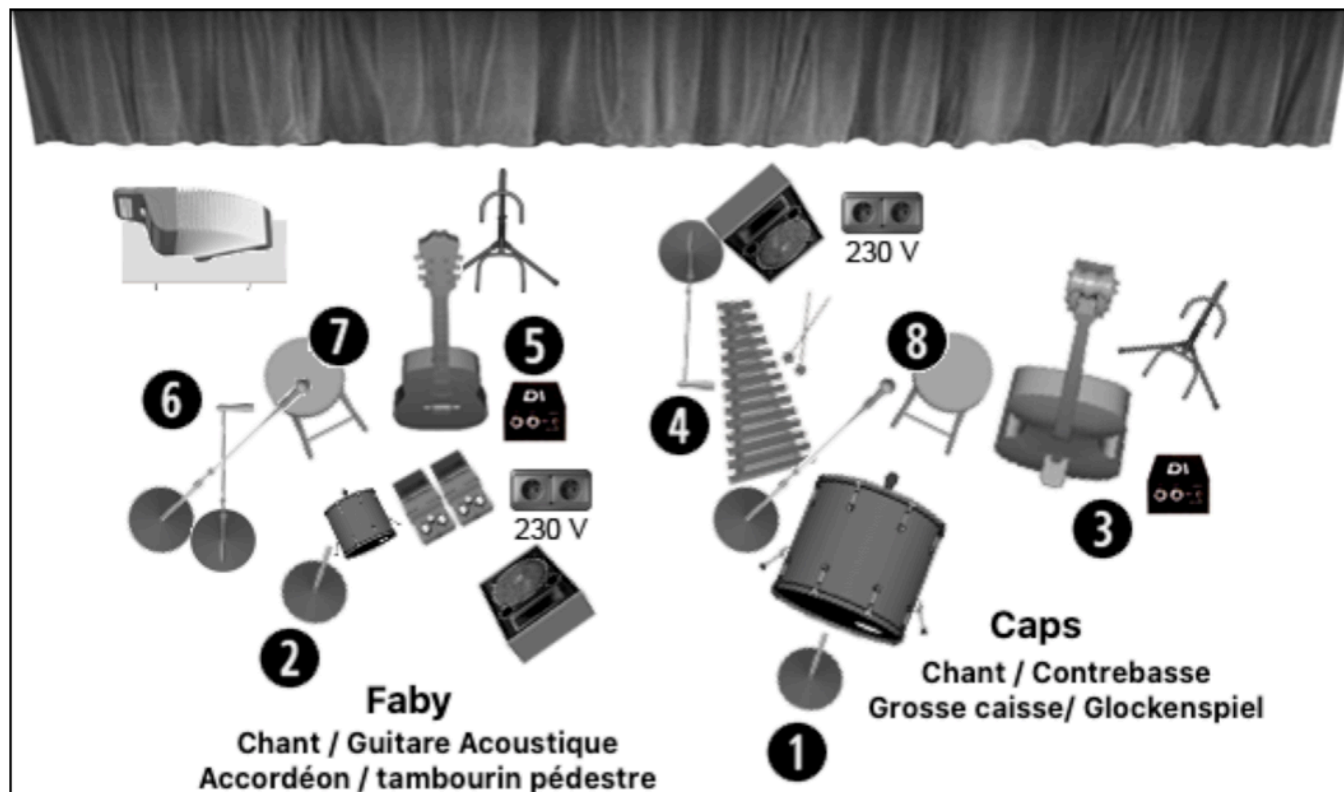

Moris Bouchon
Chanson / Rock / Pop
Plan de scène

Moris Bouchon

Stage area: 4m. X 3m.

01. Grosse caisse MIC 02. Tambourin pédestre MIC 03. Contrebasse DI 04. Glockenspiel MIC 05. Guitare DI 06. Accordéon MIC 07. Chant Faby MIC 08. Chant Caps MIC	2 circuits retour minimum Reverb & Delay FX Noise Gate Insert Limiter & Compressor Insert CD player		
--	---	--	--